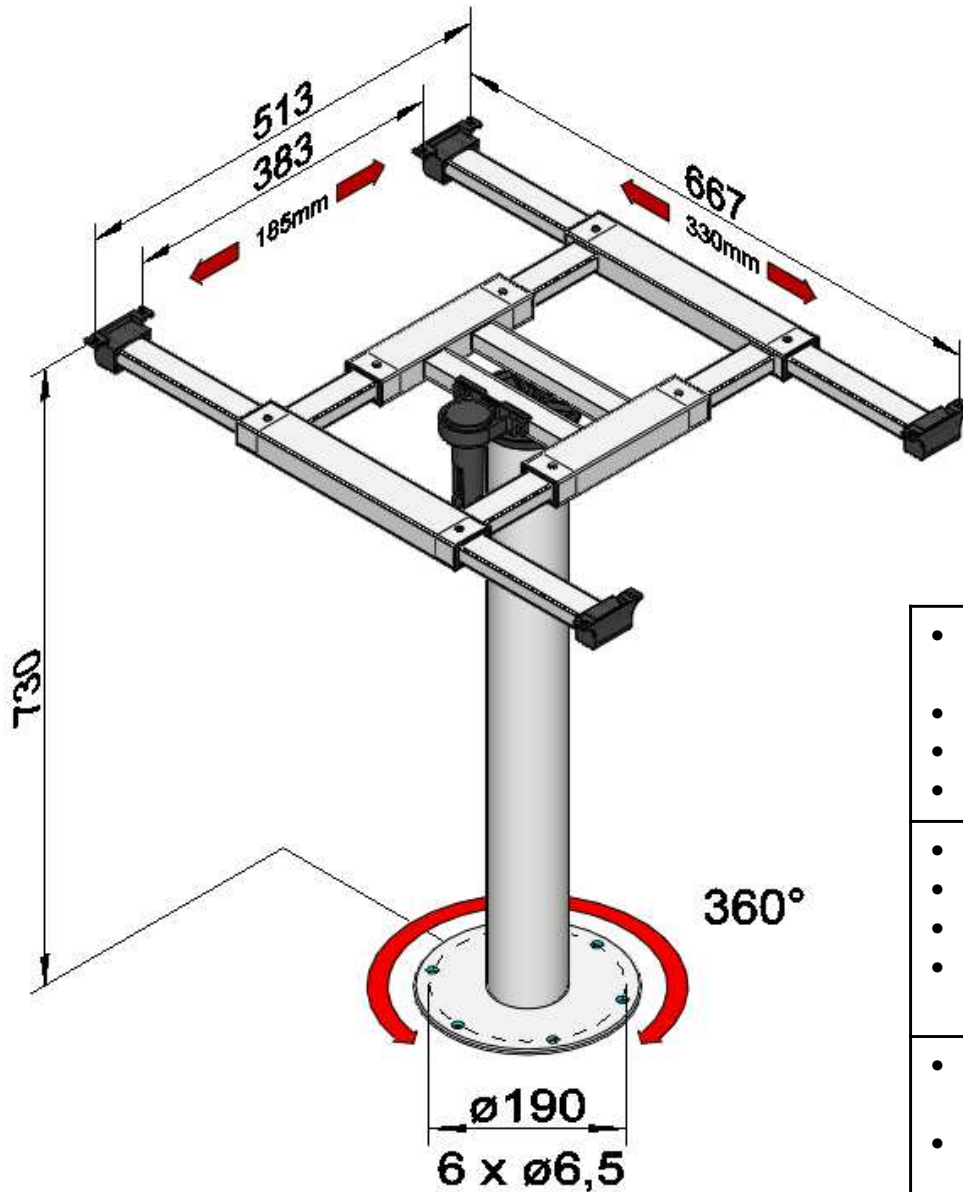

neu – new – nouveau  
**Aluminium**

- Höhe bis Unterkante Tischplatte 730mm
- Gleitverschiebung
- 360°-Verdrehung
- Leichtes Tischgestell aus Aluminium

- Height lower edge of tabletop 730mm
- Sliding tabletop (sliding plugs)
- 360° rotation
- Lightweight table leg made of aluminium

- Hauteur jusqu'au bord inférieur du plateau de table 730mm
- Translation du dessus de table (bouchons coulissants)
- 360° rotation
- Pied de table léger en aluminium

Artikel-Nr. Article number Numéro d'article	Farbe Colour Couleur
3994 GRA	Gussgrau – iron grey – gris acier